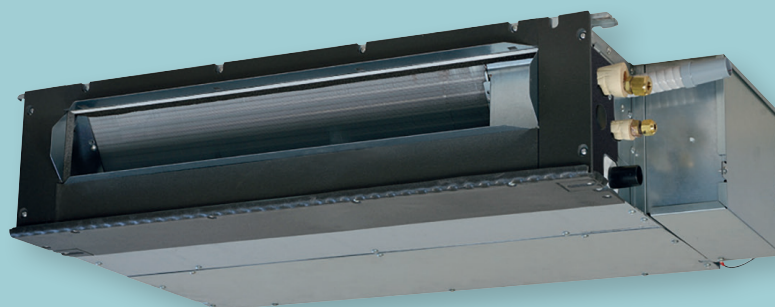

R410A

Kanaalunit voor koelen en verwarmen

- Aanzuig aan de achterzijde en uitblaas aan de voorzijde
- Grote inbouwflexibiliteit door geringe inbouwhoogte (200mm)
- Bijzonder laag geluidsdrukkniveau van minimaal 21dBA
- Ingebouwde condenspomp met een opvoerhoogte van 600mm
- Speciaal ontwikkelde luchtuitblaasopeningen garanderen een gelijkmatige en verrijkende luchtverdeling in de ruimte
- Optionele Comptrol regelsystemen (o.a. bedrijfs- en storingsmeldingen, temperatuurgrenswaarde-alarm, remote ON/OFF, sequencing, meet- en regelsoftware en GBS-aansluitingen)