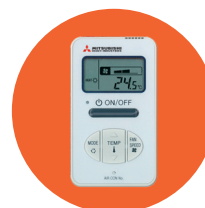

Hotelbediening
RCH-E3