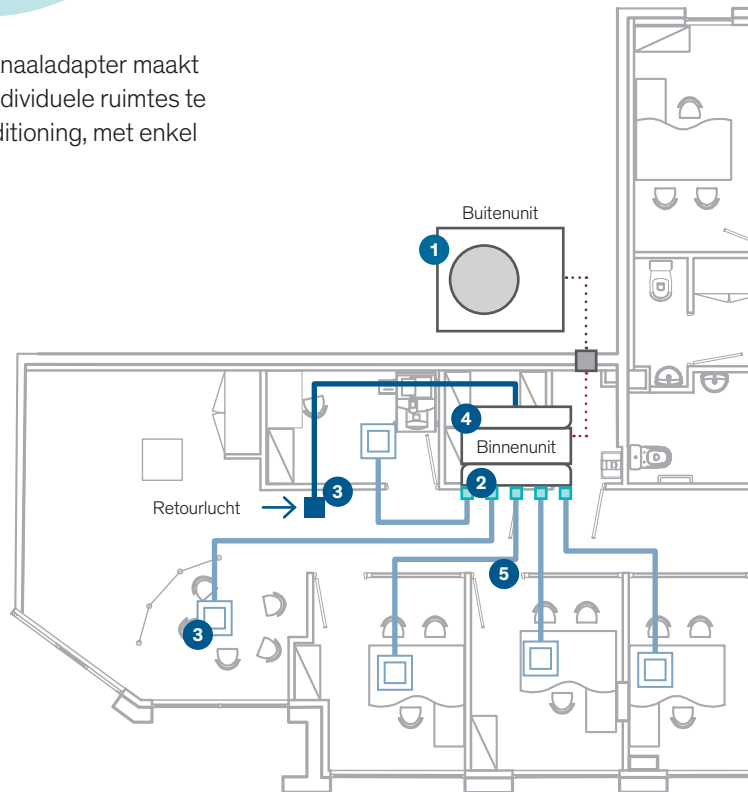

1 De Multizone-kanaaladapter kan met alle series buitenunits van Mitsubishi Heavy Industries gecombineerd worden. Zowel met Mono- als Multisplit sets.

2 De Multizone-kanaaladapter maakt het mogelijk om 5 individuele ruimtes te voorzien van airconditioning, met enkel één kanaalunit.

3 Door de inlaat wordt de retourlucht in de kanaalunit gezogen*.

Door de toevoerroosters, wordt in iedere individuele kamer de juiste getemperde lucht geblazen.

*Roosters, levering derden

Comfortabel klimaat voor iedereen - met het Monosplit kunnen tot vijf kamers individueel van airconditioning worden voorzien