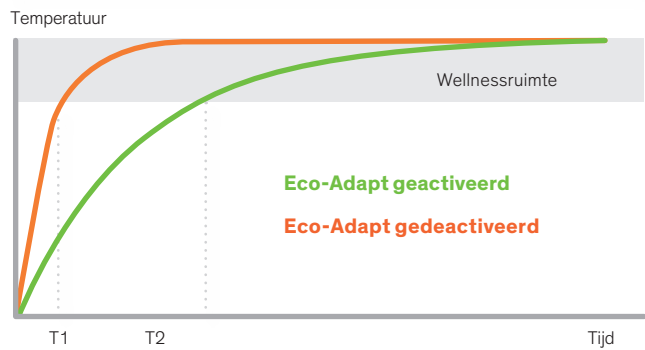

Ook kan je sinds kort de temperatuur en de relatieve vochtigheid aflezen.

Leverbaar in zwart of wit.

De ventilatorregeling kan worden aangepast voor meer vermogen, of een stillere werking

Met Q-Adapt kan het vermogen van de ventilator worden aangepast. Er zijn 4 niveaus beschikbaar: Minimum, Stil, Standaard en Vermogen.

Energiebesparende functie: ECO-Adapt

Eco-Adapt verlengt de tijd tot de ingestelde temperatuur is bereikt. Dit bespaart energie en is ideaal als de belasting in de kamer niet verandert.

Functieomvang

Model	Blueface Zero	Think (Radiogr.)	Lite (Radiogr. / Kabel)
Display	kleuren Touchscreen-Display	E-reader-display met touchbediening	meerkleurige LED met touchbediening
Temperatuur- en vochtsensor	•	•	•
In-/uitschakeling per zone	•	•	•
Bedrijfsmodus uitlezing	•	•	•
Setpoint weergave	•	•	Weergave met LED-kleuren
Actuele temperatuursweergave	•	•	Verandering in 1 °C stappen tot max. ±3 °C
Actuele vochtigheidsweergave	•	•	alleen meting
Temperatuur begrenzing	•	•	alleen meting
Toegang tot andere zones	•	•	
Sleep-Timer		•	
Zonebenaming			
Texthulp (nederlands)	•		
Menustructuur	Text	Text	
Aansluiting (Radiografisch. (R) / kabel (K))	K	R / K	R / K
Leverbare kleuren	Wit/zwart	Wit/zwart	Wit/zwart