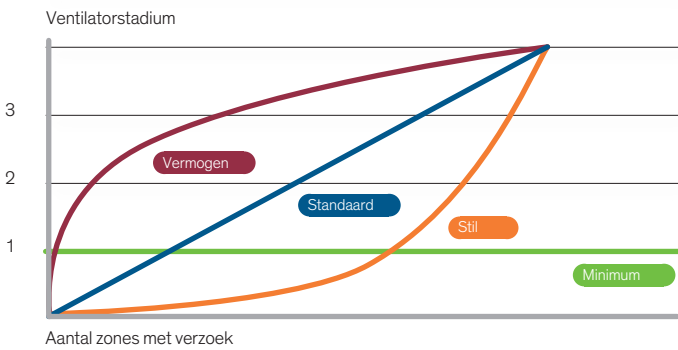

Ook kan je sinds kort de temperatuur en de relatieve vochtigheid aflezen.

Leverbaar in zwart of wit.

De ventilatorregeling kan worden aangepast voor meer vermogen, of een stillere werking

Met Q-Adapt kan het vermogen van de ventilator worden aangepast. Er zijn 4 niveaus beschikbaar: Minimum, Stil, Standaard en Vermogen.