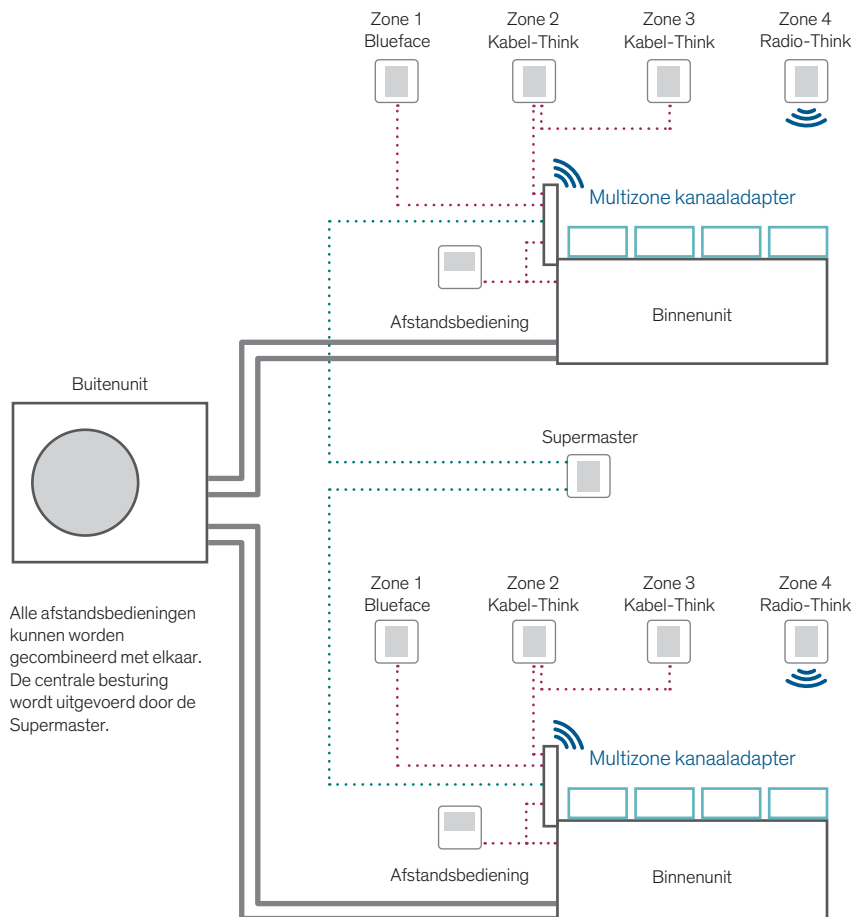

Think (Radio/Kabel)

Zeer platte en innovatieve afstandsbediening voor wandmontage. Het energiebesparende e-paper display, wordt bestuurd doormiddel van toetsen. Er zijn 6 talen om uit te kiezen. Verkrijgbaar in het zwart en wit.

Nieuw: Weergave van de temperatuur en relatieve vochtigheid.

Lite (Radio/Kabel)

Zeer platte en innovatieve afstandsbediening voor wandmontage. Gekleurde aan/uit schakelaar. Temperatuurverandering in stappen van 1°C tot max. 3°C. Verkrijgbaar in het zwart en wit.

Nieuw: Weergave van de temperatuur en relatieve vochtigheid.

Supermaster

Afstandsbediening voor het beheren van meerdere Multizone-Adapters. Tot wel 8 kanaaladapters mogelijk. Bedrijfsmodus en setpoints kunnen worden toegepast doormiddel van tijdprogramma's en geforceerde veranderingen kunnen door de gebruiker handmatig geselecteerd worden. Verkrijgbaar in het wit en grijs