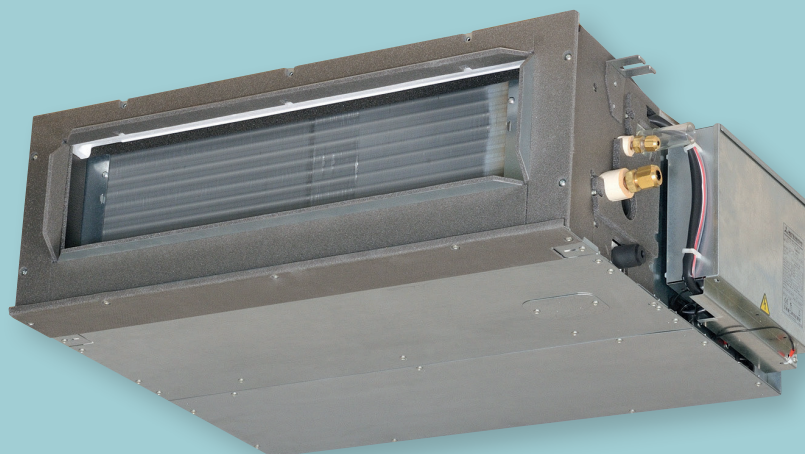

Afmetingen unit met schakelkast

Optioneel:

ECO-touch RC-EX3

Wandbediening  
RC-E5

Hotelbediening  
RCH-E3

Infrarood bediening  
RCN-TC-24W-E2

## FDUM Kanaalunit

R410A

## Kanaalunit voor koelen en verwarmen

- Aanzuig aan de onderzijde en horizontale uitblaas
- Statische druk tot 100 Pa
- Bijzonder laag geluidsdrukniveau door gebalanceerd en zeer effectieve luchtstroom
- Ingebouwde condenspomp met een opvoerhoogte van 600mm
- Speciaal ontwikkelde luchtuitblaasopeningen garanderen een gelijkmatige en verrijkende luchtverdeling in de ruimte
- Optionele Comptrol regelsystemen (o.a. bedrijfs- en storingsmeldingen, temperatuuergrenswaarde-alarm, remote ON/OFF, sequencing, meet- en regelsoftware en GBS-aansluitingen)