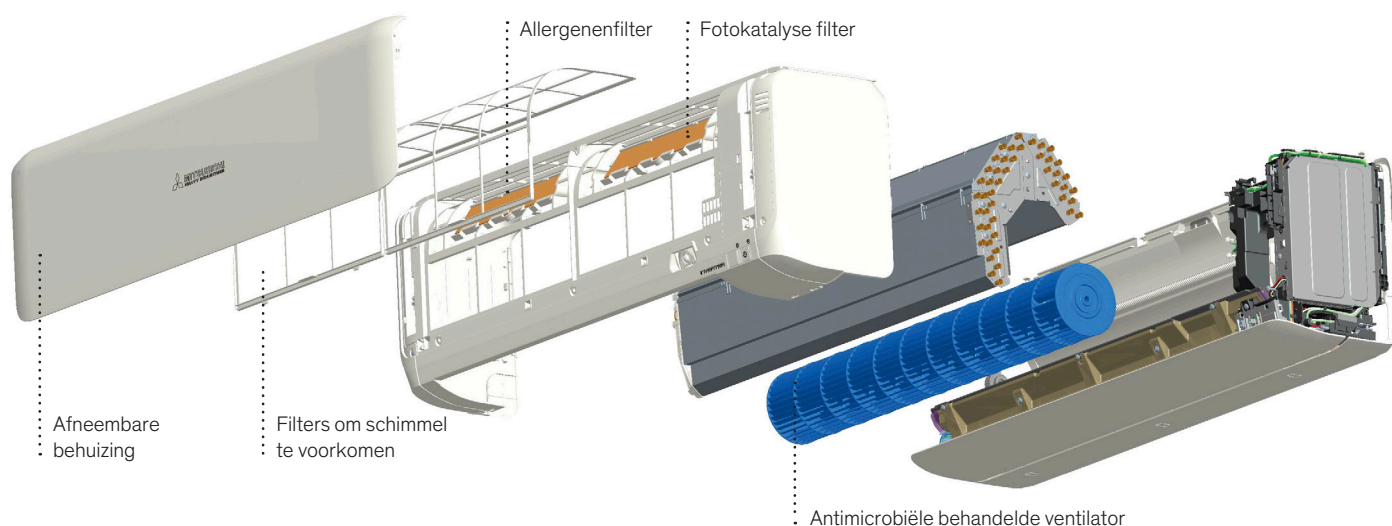

Schone lucht

Reinigingsfuncties en speciale filtertechnologie

Altijd frisse en schone lucht

De binnenunits van de Mitsubishi Heavy Industries SRK-serie bevatten een unieke filtertechnologie, waarmee de doorstromende lucht hygiënisch wordt gereinigd.

Daarnaast beschikken de single-split units over zelfreinigende functies die schimmelvorming in de units voorkomen.

Het ontwerp - Voor een schone en veilige werking

De modellen SRK-ZSX, SRK-ZR en SRK-ZS hebben elk een allergenfilter en een fotokatalysatiefilter. De impeller is behandeld met een antimicrobiëel middel om schimmel en virussen te weerstaan. Zo blijft het systeem schoon en veilig.

Fotokatalyse filter

Dit wasbare filter ont geurt geurvormende moleculen. De werking kan worden hersteld door wassen en het drogen van het filter. Het kan daarom meerdere keren worden gebruikt.

Allergenenfilter