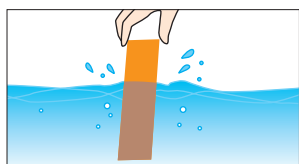

Daarnaast beschikken de single-split units over zelfreinigende functies die schimmelvorming in de units voorkomen.

Het ontwerp - Voor een schone en veilige werking

De modellen SRK-ZSX, SRK-ZR en SRK-ZS hebben elk een allergenfilter en een fotokatalysatiefilter. De impeller is behandeld met een antimicrobiëel middel om schimmel en virussen te weerstaan. Zo blijft het systeem schoon en veilig.

Fotokatalyse filter

Dit wasbare filter ont geurt geurvormende moleculen. De werking kan worden hersteld door wassen en het drogen van het filter. Het kan daarom meerdere keren worden gebruikt.

Allergenenfilter