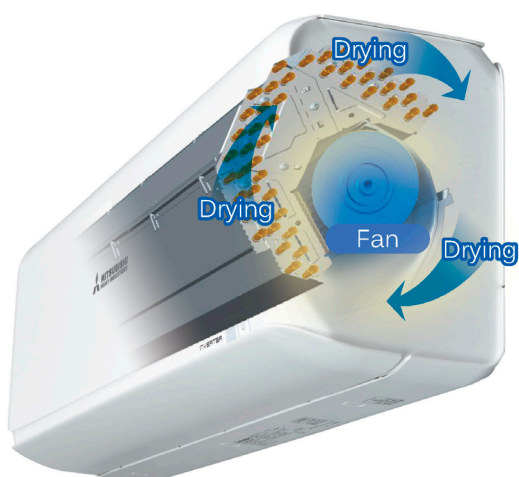

Daarnaast beschikken de single-split units over zelfreinigende functies die schimmelvorming in de units voorkomen.

Het ontwerp - Voor een schone en veilige werking

De modellen SRK-ZSX, SRK-ZR en SRK-ZS hebben elk een allergenfilter en een fotokatalysatiefilter. De impeller is behandeld met een antimicrobiëel middel om schimmel en virussen te weerstaan. Zo blijft het systeem schoon en veilig.

Fotokatalyse filter

Dit wasbare filter ont geurt geurvormende moleculen. De werking kan worden hersteld door wassen en het drogen van het filter. Het kan daarom meerdere keren worden gebruikt.

Allergenenfilter

Allergenen verzamelen zich op het filter

Koelmodus om condens water te generen

Verwarmings-modus om het filter te bevochtigen en allergenen te deactiveren

Zelfreinigend om de binnenuit te drogen

Zelfreinigend

De zelfreiniging start nadat de unit is gestopt met normaal gebruik en schakelt automatisch uit na twee uur. De binnenuit wordt gedroogd, waardoor schimmeligroei wordt voorkomen. Gebruikers kunnen instellen of deze functie wordt uitgevoerd of niet.