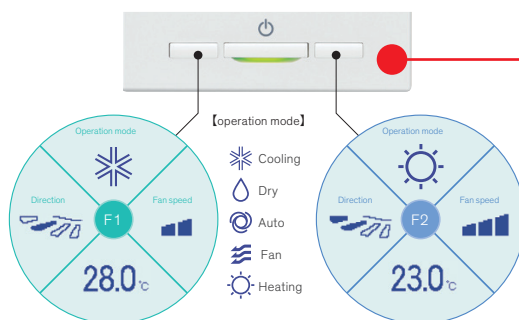

Anti-tocht paneel

Verhoogd comfort speciaal voor u

STULZ

CLIMATE. CUSTOMIZED.

De aanwezigheidssensor kan het setpoint verstellen en de unit aan en uitschakelen aan de hand van (in)activiteit in een ruimte. Dit zorgt voor een verhoogd comfort, minder handmatige verstellingen en energiebesparing!

Met de nieuwe **RC-EX3 wandbediening** zijn de anti-tocht en normale lamellen vrij instelbaar. Ook zijn de HI-power en Eco knoppen vrij instelbaar geworden.

“Maximaal comfort met minimale tocht: De nieuwe FDT geleidingslamellen bieden meer flexibiliteit”