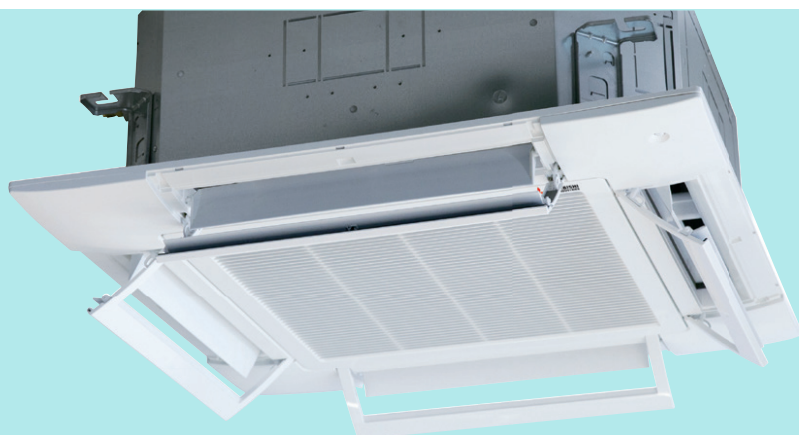

Anti-tocht paneel

Verhoogd comfort speciaal voor u

STULZ

CLIMATE. CUSTOMIZED.

De aanwezigheidssensor kan het setpoint verstellen en de unit aan en uitschakelen aan de hand van (in)activiteit in een ruimte. Dit zorgt voor een verhoogd comfort, minder handmatige verstellingen en energiebesparing!

Met de nieuwe **RC-EX3 wandbediening** zijn de anti-tocht en normale lamellen vrij instelbaar. Ook zijn de HI-power en Eco knoppen vrij instelbaar geworden.

“Maximaal comfort met minimale tocht: De nieuwe FDT geleidingslamellen bieden meer flexibiliteit”