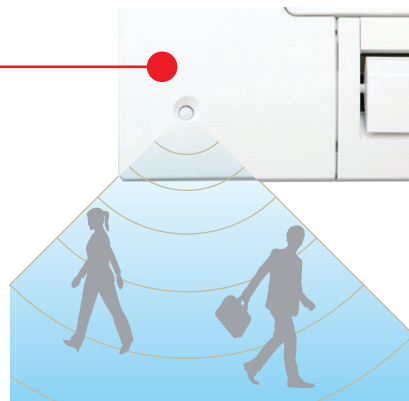

Anti-tocht paneel

Verhoogd comfort speciaal voor u

STULZ

CLIMATE. CUSTOMIZED.

De aanwezigheidssensor kan het setpoint verstellen en de unit aan en uitschakelen aan de hand van (in)activiteit in een ruimte. Dit zorgt voor een verhoogd comfort, minder handmatige verstellingen en energiebesparing!

Met de nieuwe **RC-EX3 wandbediening** zijn de anti-tocht en normale lamellen vrij instelbaar. Ook zijn de HI-power en Eco knoppen vrij instelbaar geworden.

“Maximaal comfort met minimale tocht: De nieuwe FDT geleidingslamellen bieden meer flexibiliteit”